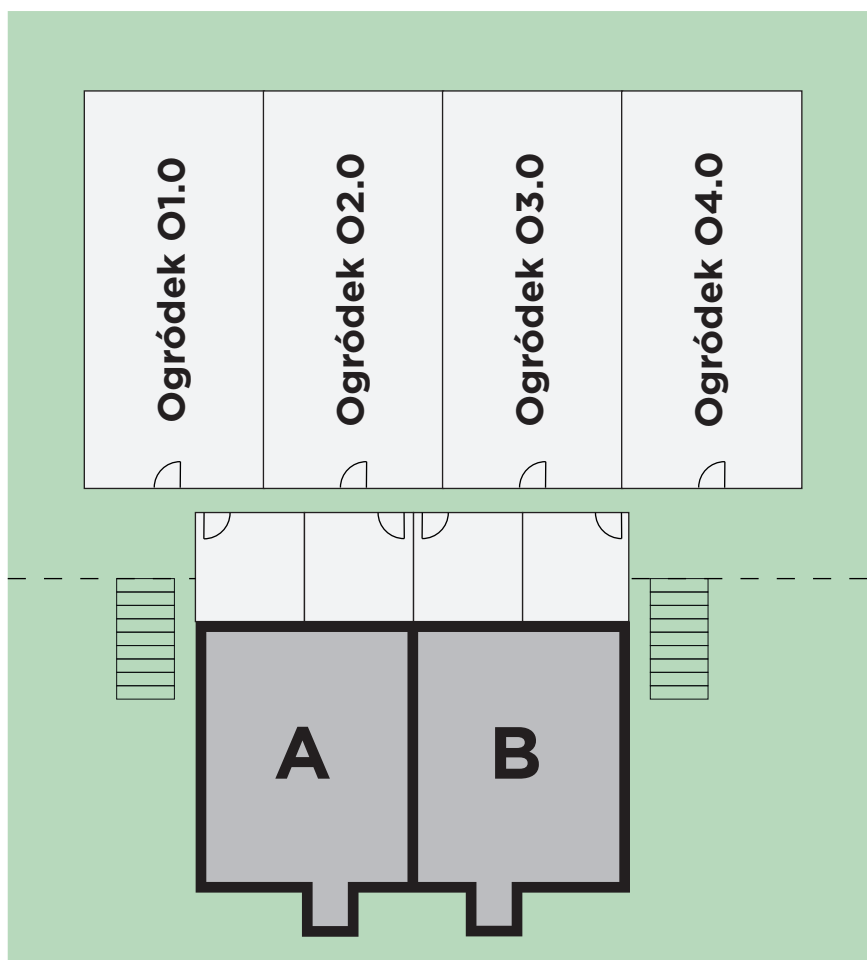

Ogródek O4.0

Całkowita Powierzchnia: 83m²

Nr	Nazwa Pomieszczenia	Powierzchnia (m ²)
O4.0	Ogródek	83