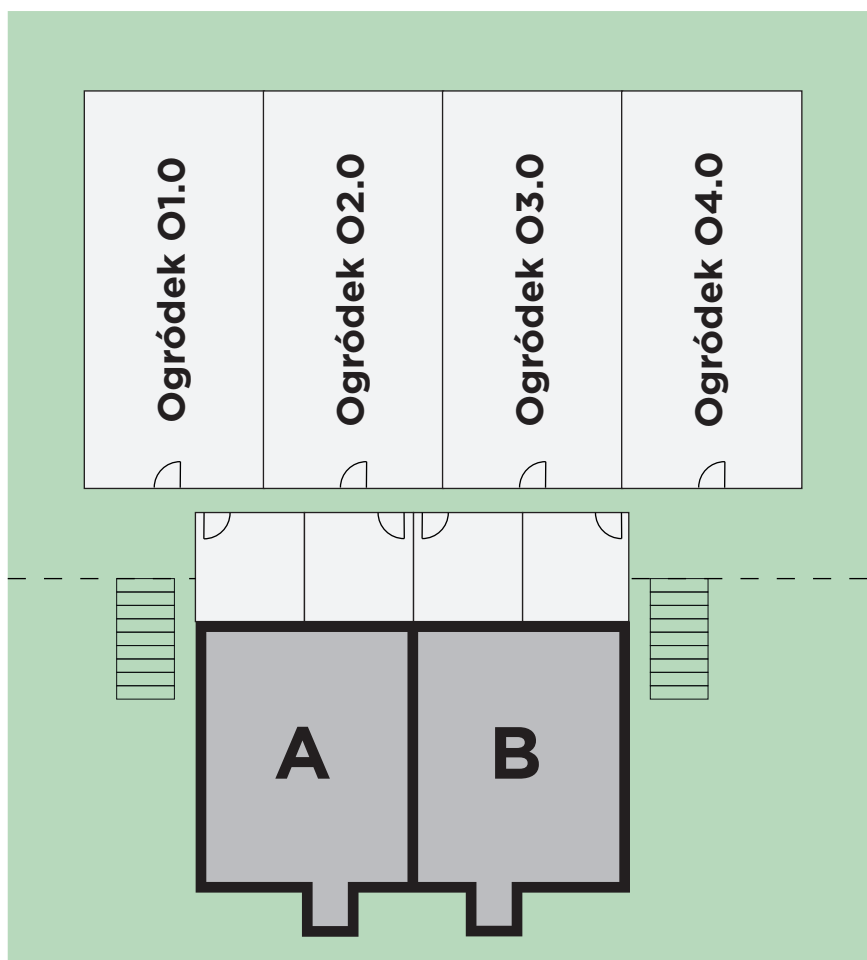

Ogródek O3.0

Całkowita Powierzchnia: 83m²

Nr	Nazwa Pomieszczenia	Powierzchnia (m ²)
O3.0	Ogródek	83