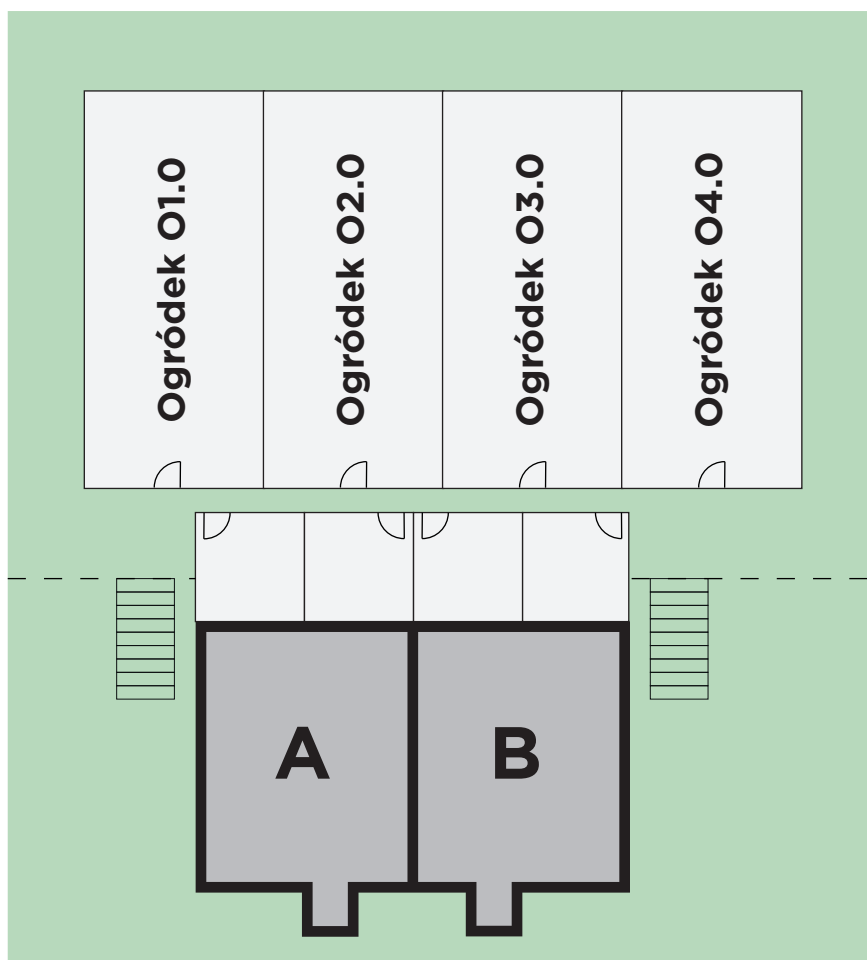

Ogródek O1.0

Całkowita Powierzchnia: 70m²

Nr	Nazwa Pomieszczenia	Powierzchnia (m ²)
O1.0	Ogródek	70