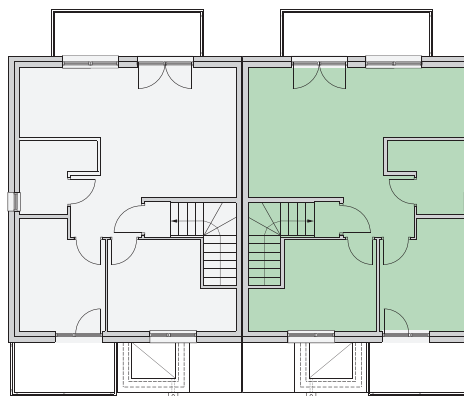

Mieszkanie B2

Całkowita Powierzchnia: 58,54m²

PIĘTRO

Nr	Nazwa Pomieszczenia	Powierzchnia (m ²)
B2.1	Wiatrołap i schody	7,89
B2.2	Przedpokój	3,61
B2.3	Łazienka	4,38
B2.4	Sypialnia	10,36
B2.5	Sypialnia	9,01
B2.6	Salon z aneksem kuchennym	23,79
B2.7	Balkon	6,58
B2.8	Balkon	5,40