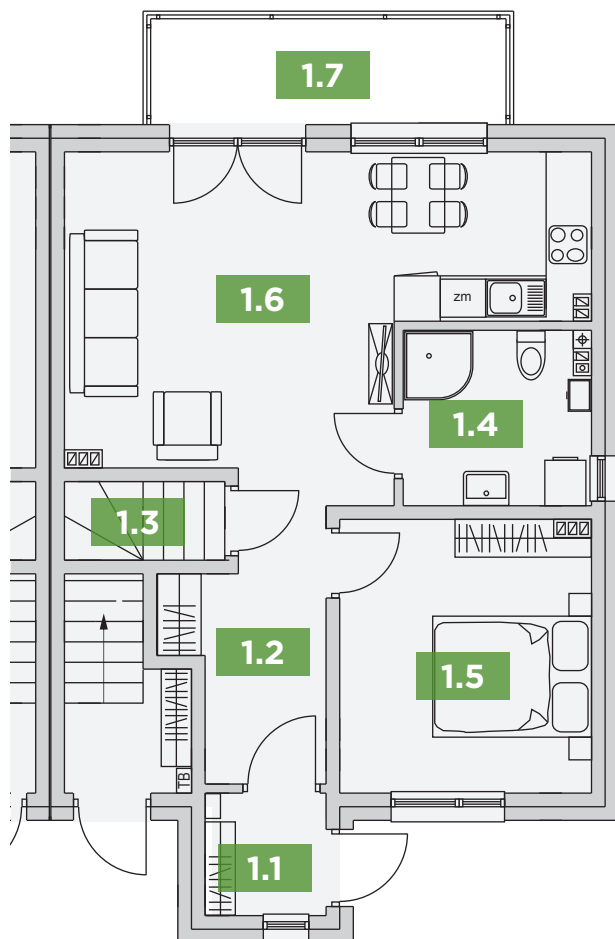

Mieszkanie B1

Całkowita Powierzchnia: 51,94m²

PARTER

Nr	Nazwa Pomieszczenia	Powierzchnia (m ²)
B1.1	Wiatrołap	2,59
B1.2	Korytarz	6,18
B1.3	Schowek	0,72
B1.4	Łazienka	5,63
B1.5	Sypialnia	11,93
B1.6	Salon z aneksem kuchennym	24,89
B1.7	Balkon	6,58