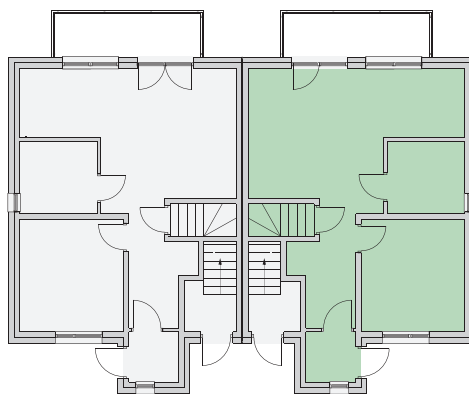

Mieszkanie B1

Całkowita Powierzchnia: 51,94m²

PARTER

Nr	Nazwa Pomieszczenia	Powierzchnia (m ²)
B1.1	Wiatrołap	2,59
B1.2	Korytarz	6,18
B1.3	Schowek	0,72
B1.4	Łazienka	5,63
B1.5	Sypialnia	11,93
B1.6	Salon z aneksem kuchennym	24,89
B1.7	Balkon	6,58