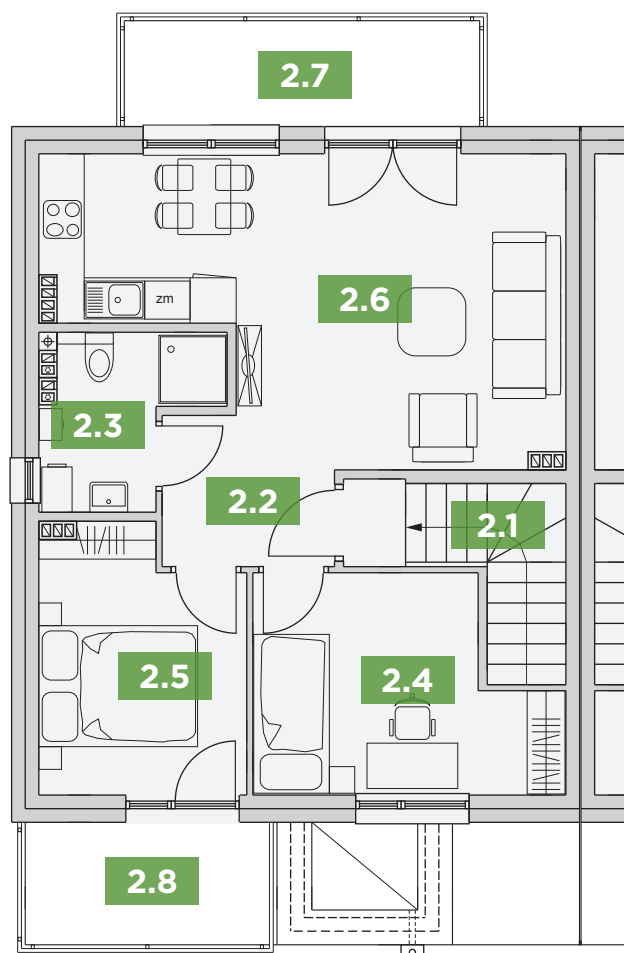

Mieszkanie A2

Całkowita Powierzchnia: 58,54m²

PIĘTRO

| Nr | Nazwa Pomieszczenia | Powierzchnia (m ²) |
|------|---------------------------|--------------------------------|
| A2.1 | Wiatrołap i schody | 7,89 |
| A2.2 | Przedpokój | 3,61 |
| A2.3 | Łazienka | 4,38 |
| A2.4 | Sypialnia | 10,36 |
| A2.5 | Sypialnia | 9,01 |
| A2.6 | Salon z aneksem kuchennym | 23,79 |
| A2.7 | Balkon | 6,58 |
| A2.8 | Balkon | 5,40 |