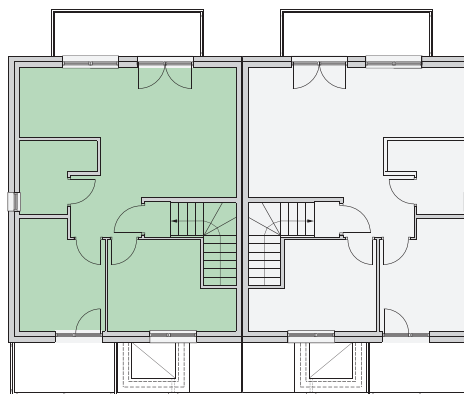

Mieszkanie A2

Całkowita Powierzchnia: 58,54m²

PIĘTRO

| Nr | Nazwa Pomieszczenia | Powierzchnia (m ²) |
|------|---------------------------|--------------------------------|
| A2.1 | Wiatrołap i schody | 7,89 |
| A2.2 | Przedpokój | 3,61 |
| A2.3 | Łazienka | 4,38 |
| A2.4 | Sypialnia | 10,36 |
| A2.5 | Sypialnia | 9,01 |
| A2.6 | Salon z aneksem kuchennym | 23,79 |
| A2.7 | Balkon | 6,58 |
| A2.8 | Balkon | 5,40 |