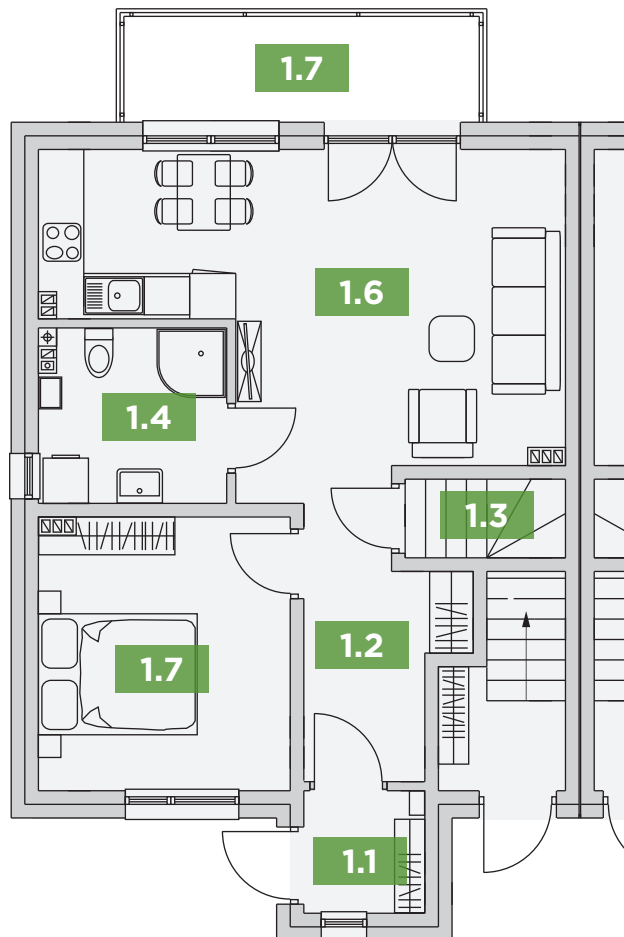

Mieszkanie A1

Całkowita Powierzchnia: 51,94m²

PARTER

Nr	Nazwa Pomieszczenia	Powierzchnia (m ²)
A1.1	Wiatrołap	2,59
A1.2	Korytarz	6,18
A1.3	Schowek	0,72
A1.4	Łazienka	5,63
A1.5	Sypialnia	11,93
A1.6	Salon z aneksem kuchennym	24,89
A1.7	Balkon	6,58