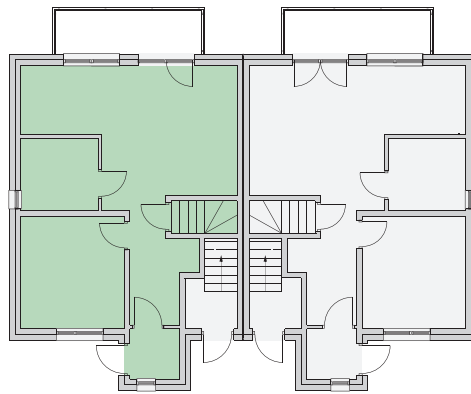

Mieszkanie A1

Całkowita Powierzchnia: 51,94m²

PARTER

Nr	Nazwa Pomieszczenia	Powierzchnia (m ²)
A1.1	Wiatrołap	2,59
A1.2	Korytarz	6,18
A1.3	Schowek	0,72
A1.4	Łazienka	5,63
A1.5	Sypialnia	11,93
A1.6	Salon z aneksem kuchennym	24,89
A1.7	Balkon	6,58