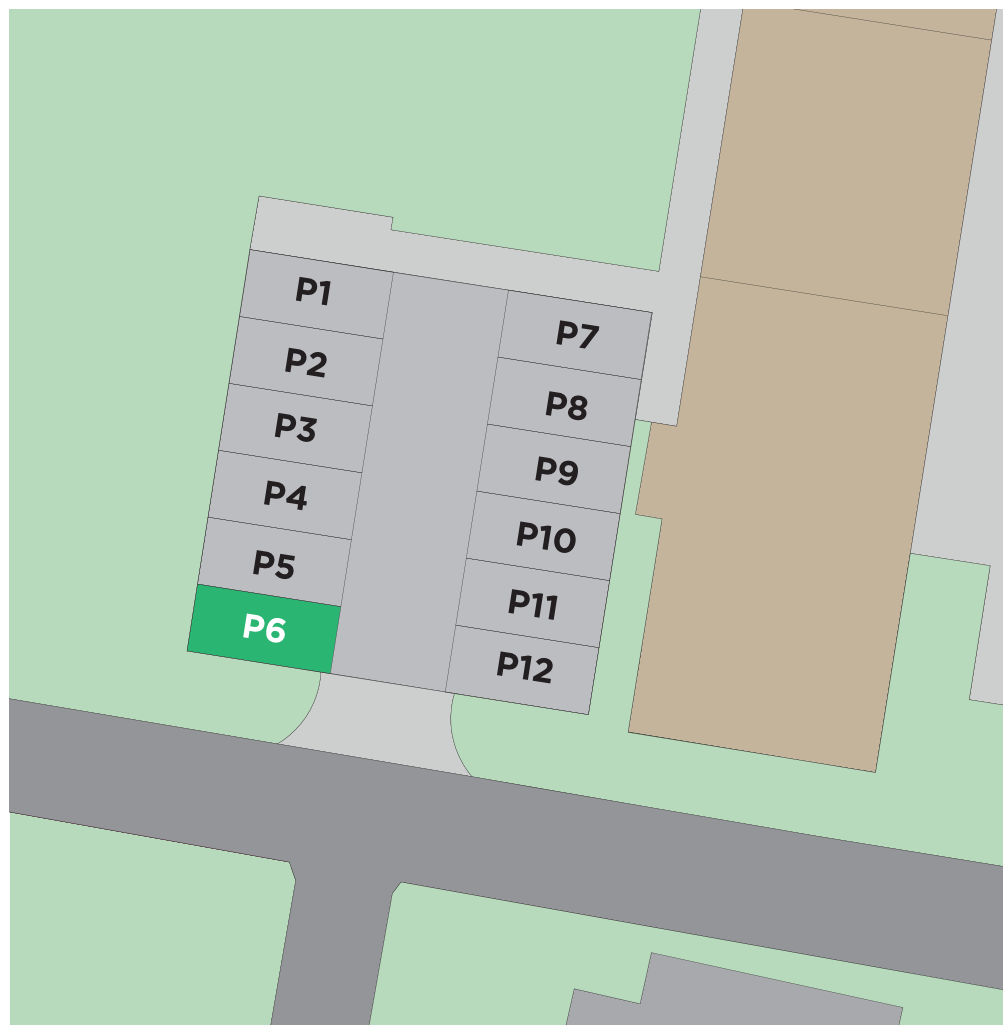

PARKING

Nr	Nazwa Pomieszczenia	Wymiar
P6	Miejsce Postojowe	500x250

Prezentacja ma charakter wyłącznie informacyjny. Nie stanowi oferty handlowej.

Biuro sprzedaży mieszkań:

83-000 Pruszcz Gdański
ul. Powstańców W-wy 81