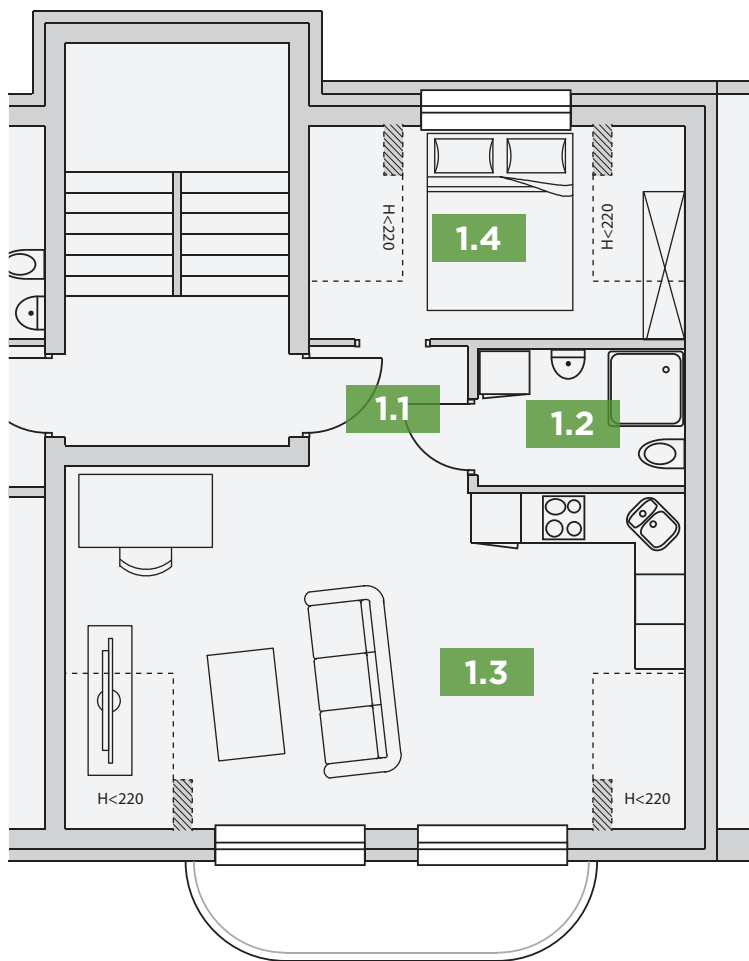

LOKAL nr 1

Całkowita Powierzchnia: 43,65m²

PODDASZE

Nr	Nazwa Pomieszczenia	Powierzchnia (m ²)
1.1	Korytarz	2,75
1.2	Łazienka	4,12
1.3	Pokój + Aneks Kuchenny	28,18
1.4	Pokój	8,60

Prezentacja ma charakter wyłącznie informacyjny. Nie stanowi oferty handlowej.