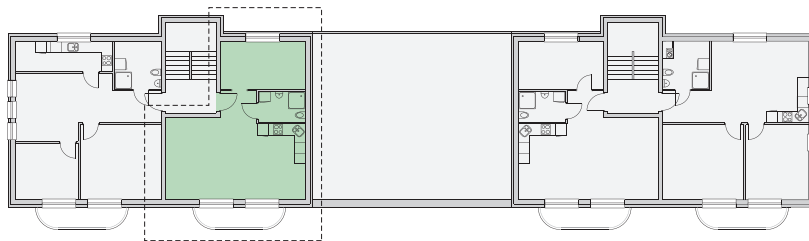

LOKAL nr 1

Całkowita Powierzchnia: 43,65m²

PODDASZE

Nr	Nazwa Pomieszczenia	Powierzchnia (m ²)
1.1	Korytarz	2,75
1.2	Łazienka	4,12
1.3	Pokój + Aneks Kuchenny	28,18
1.4	Pokój	8,60

Prezentacja ma charakter wyłącznie informacyjny. Nie stanowi oferty handlowej.