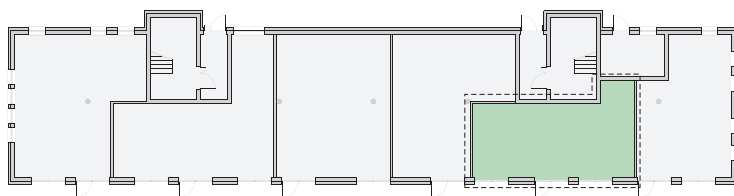

LOKAL USŁUGOWY nr L5

Całkowita Powierzchnia: 44,00m²

PARTER

Nr	Nazwa Pomieszczenia	Powierzchnia (m ²)
5.1	Lokal Usługowy	44,00

Prezentacja ma charakter wyłącznie informacyjny. Nie stanowi oferty handlowej.