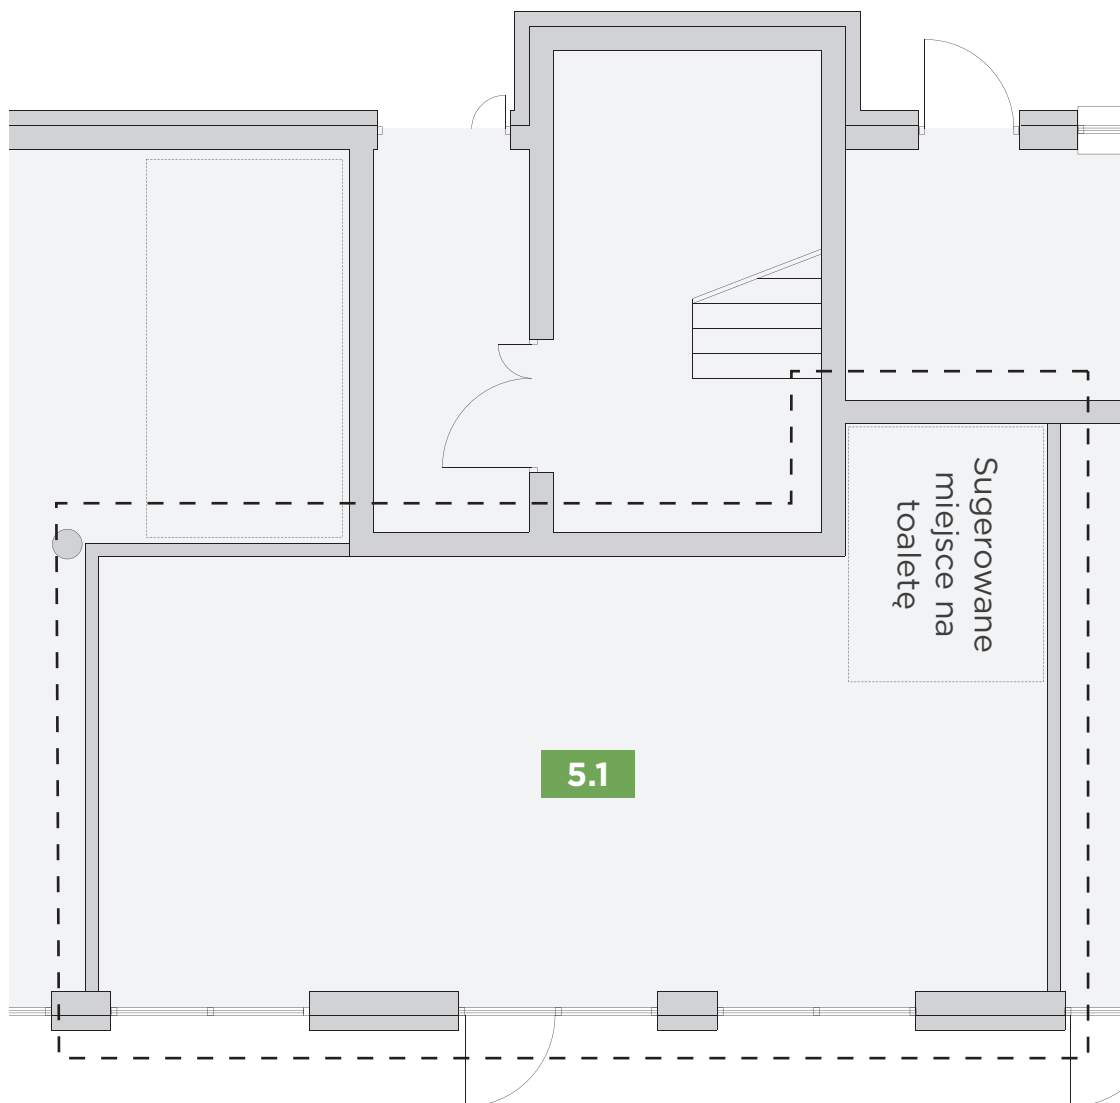

LOKAL USŁUGOWY nr L5

Całkowita Powierzchnia: 44,00m²

PARTER

Nr	Nazwa Pomieszczenia	Powierzchnia (m ²)
5.1	Lokal Usługowy	44,00

Prezentacja ma charakter wyłącznie informacyjny. Nie stanowi oferty handlowej.