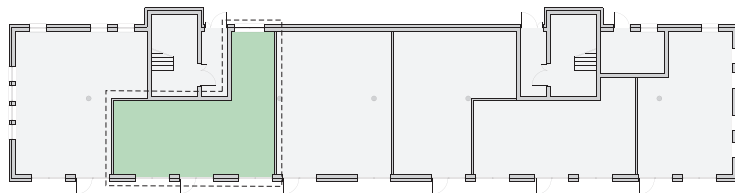

# LOKAL USŁUGOWY nr L2

Całkowita Powierzchnia: 51,30m<sup>2</sup>

PARTER

Nr	Nazwa Pomieszczenia	Powierzchnia (m <sup>2</sup> )
2.1	Lokal Usługowy	51,30

Prezentacja ma charakter wyłącznie informacyjny. Nie stanowi oferty handlowej.