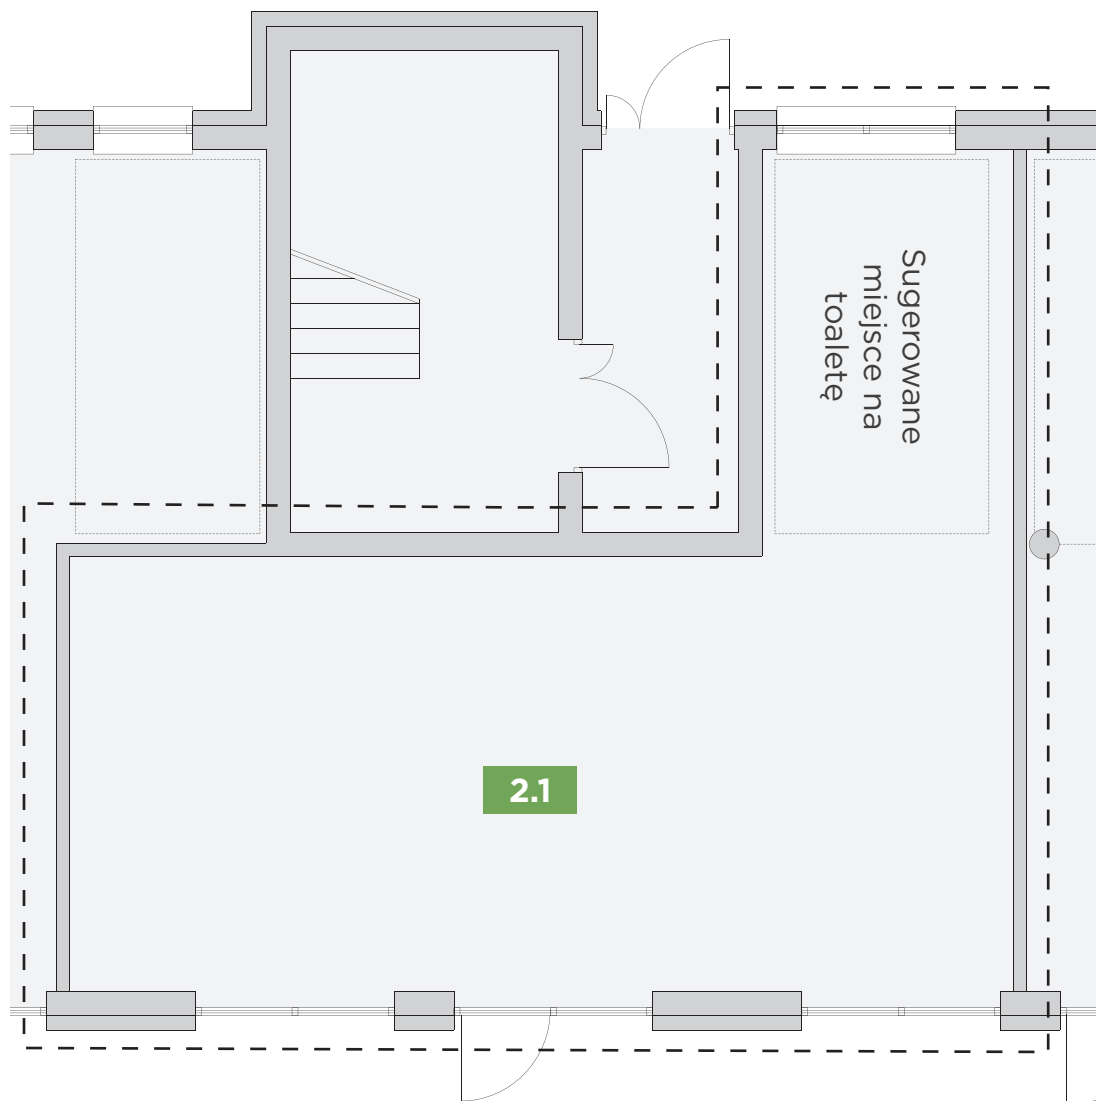

# LOKAL USŁUGOWY nr L2

Całkowita Powierzchnia: 51,30m<sup>2</sup>

PARTER

Nr	Nazwa Pomieszczenia	Powierzchnia (m <sup>2</sup> )
2.1	Lokal Usługowy	51,30

Prezentacja ma charakter wyłącznie informacyjny. Nie stanowi oferty handlowej.