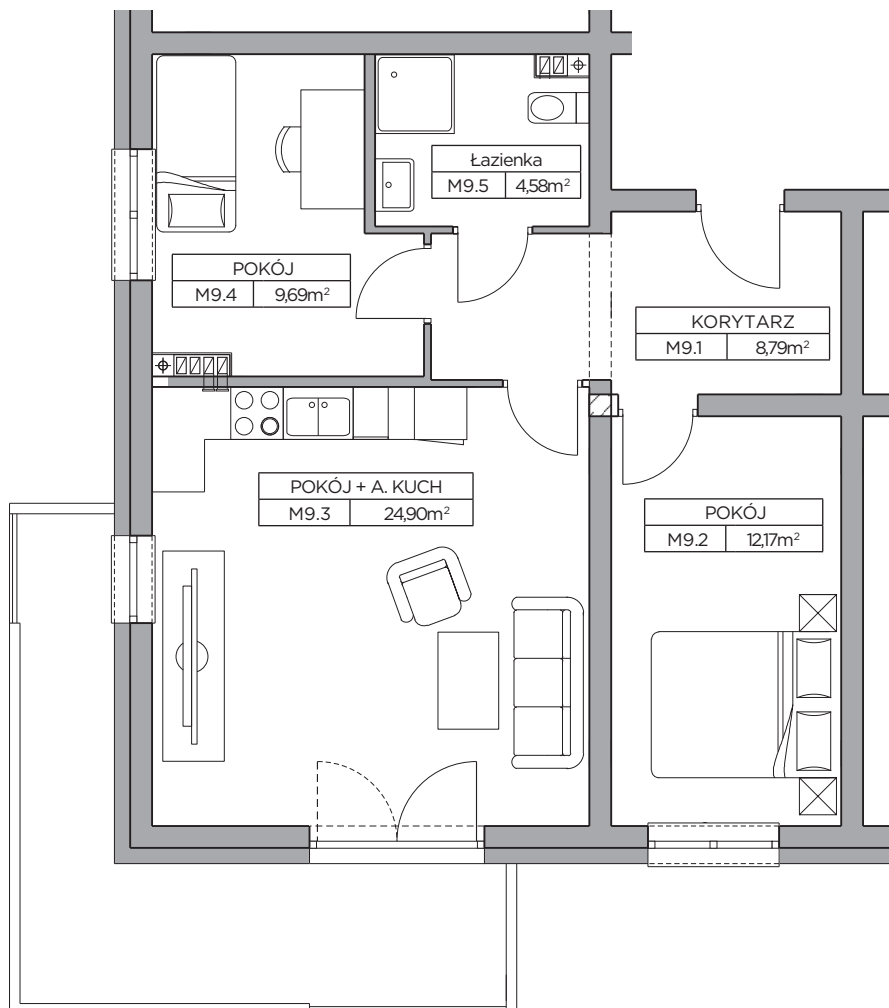

LOKAL nr 9

Całkowita Powierzchnia: 60,13m²

Piętro 1

Nr	Nazwa Pomieszczenia	Powierzchnia (m ²)
9.1	Korytarz	8,79
9.2	Pokój	12,17
9.3	Pokój + Aneks Kuchenny	24,90
9.4	Pokój	9,69
9.5	Łazienka	4,58

Biuro sprzedaży mieszkań: