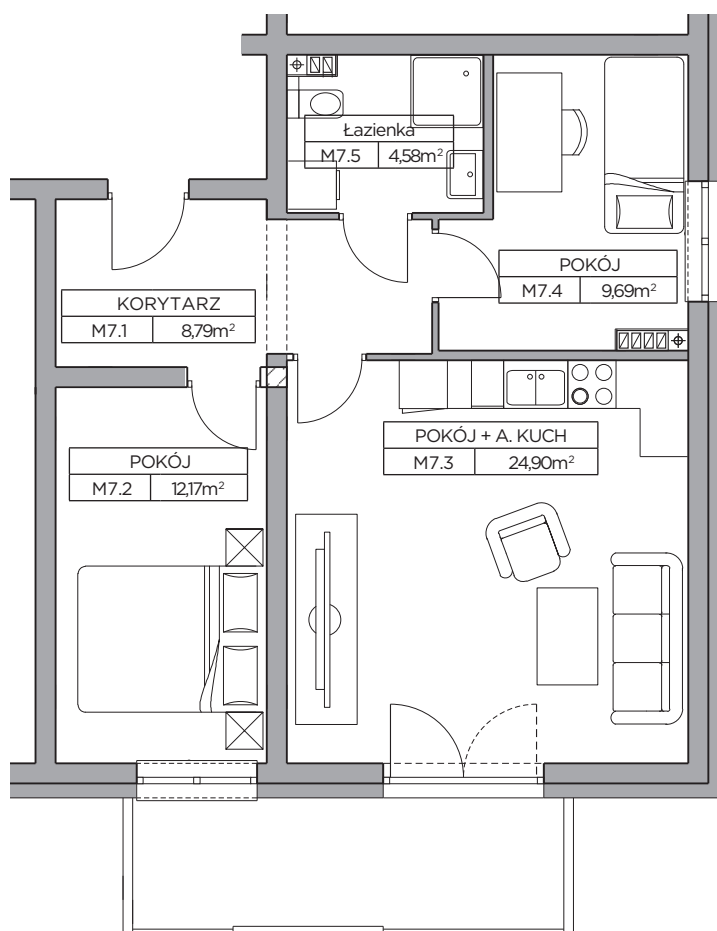

# LOKAL nr 7

Całkowita Powierzchnia: 60,13m<sup>2</sup>

Piętro 1

Nr	Nazwa Pomieszczenia	Powierzchnia (m <sup>2</sup> )
7.1	Korytarz	8,79
7.2	Pokój	12,17
7.3	Pokój + Aneks Kuchenny	24,90
7.4	Pokój	9,69
7.5	Łazienka	4,58