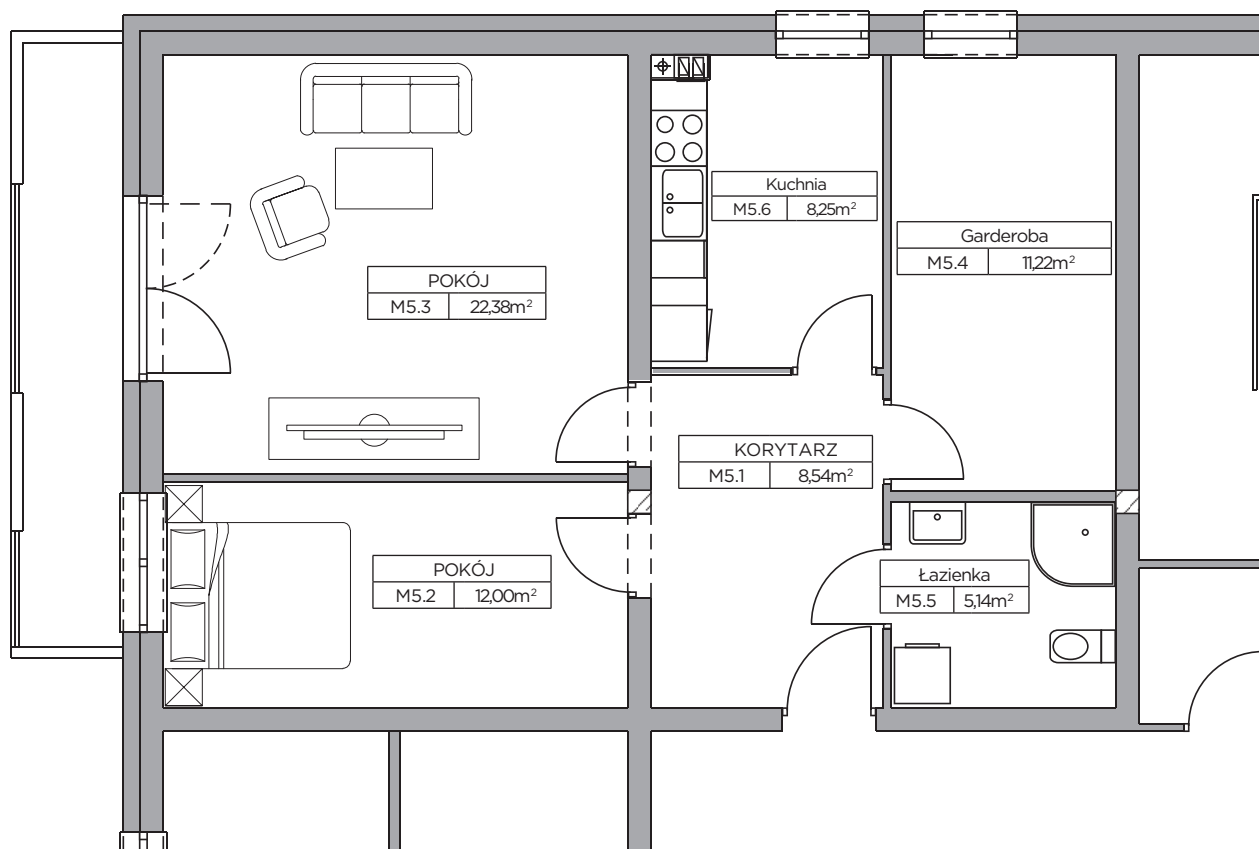

LOKAL nr 5

Całkowita Powierzchnia: 67,53m²

Parter

Nr	Nazwa Pomieszczenia	Powierzchnia (m ²)
5.1	Korytarz	8,54
5.2	Pokój	12,00
5.3	Pokój	22,38
5.4	Garderoba	11,22
5.5	Łazienka	5,14
5.6	Kuchnia	8,25

Biuro sprzedaży mieszkań: