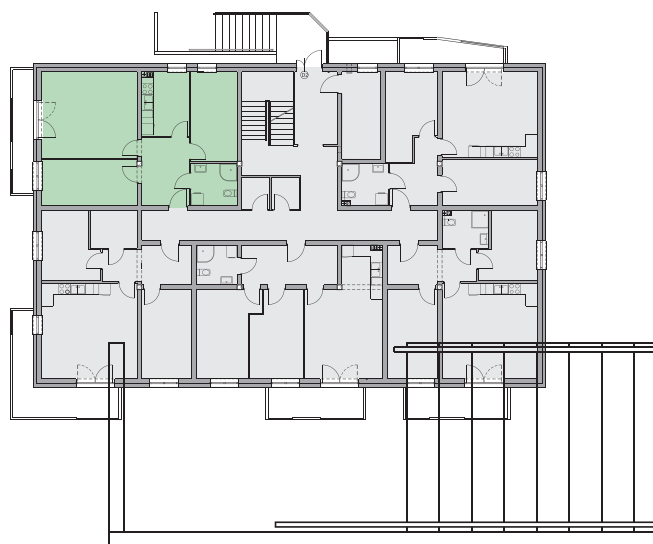

LOKAL nr 5

Całkowita Powierzchnia: 67,53m²

Parter

Nr	Nazwa Pomieszczenia	Powierzchnia (m ²)
5.1	Korytarz	8,54
5.2	Pokój	12,00
5.3	Pokój	22,38
5.4	Garderoba	11,22
5.5	Łazienka	5,14
5.6	Kuchnia	8,25

Biuro sprzedaży mieszkań: