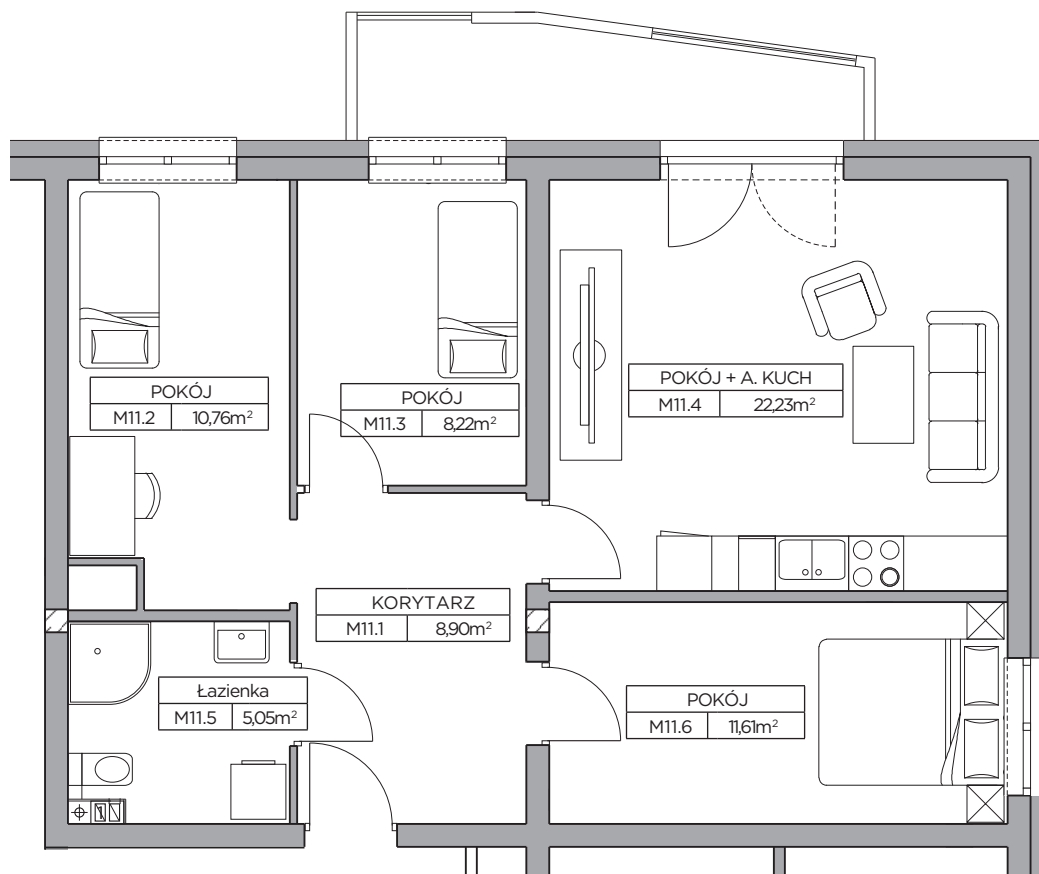

LOKAL nr 11

Całkowita Powierzchnia: 66,77m²

Piętro 2

Nr	Nazwa Pomieszczenia	Powierzchnia (m ²)
11.1	Korytarz	8,90
11.2	Pokój	10,76
11.3	Pokój	8,22
11.4	Pokój + Aneks kuchenny	22,23
11.5	Łazienka	5,05
11.5	Pokój	11,61