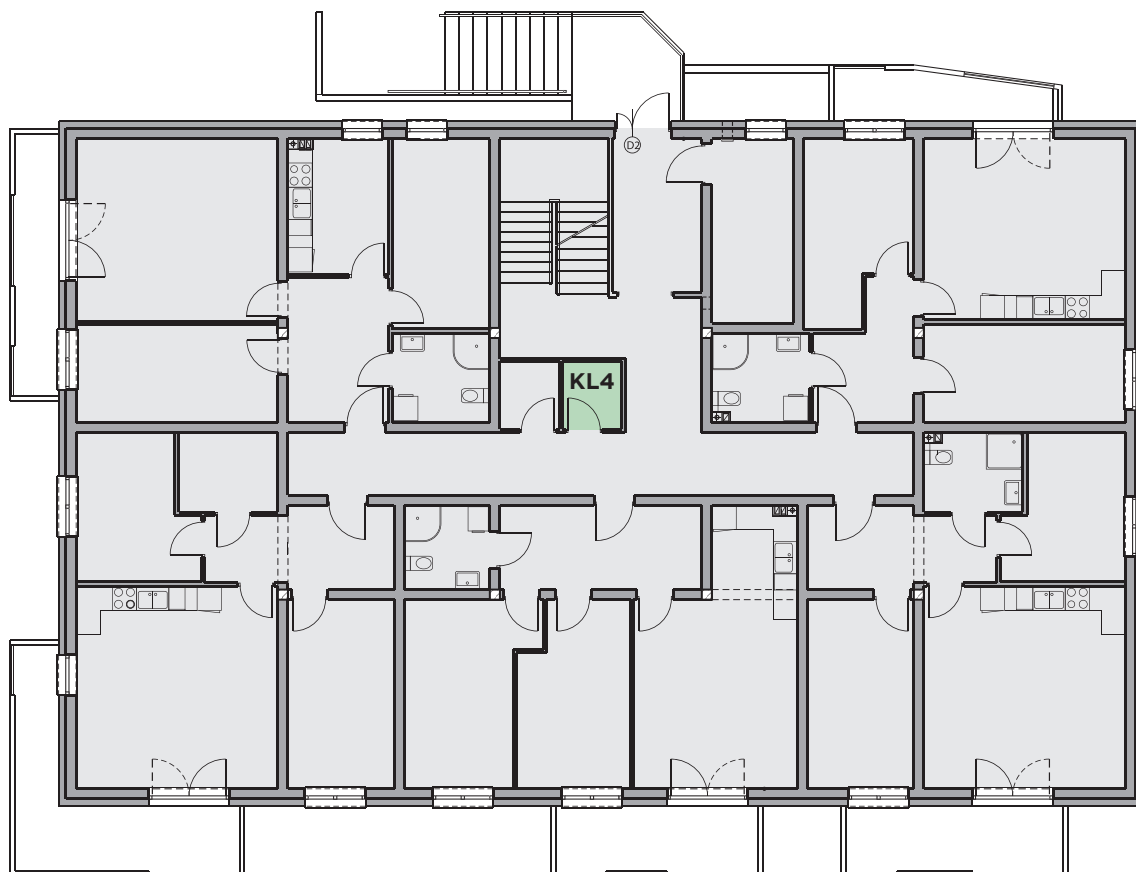

Komórka Lokatorska KL4

Powierzchnia: 2,40m²

Nr	Nazwa Pomieszczenia	Powierzchnia (m ²)
KL4	Komórka Lokatorska	2,40