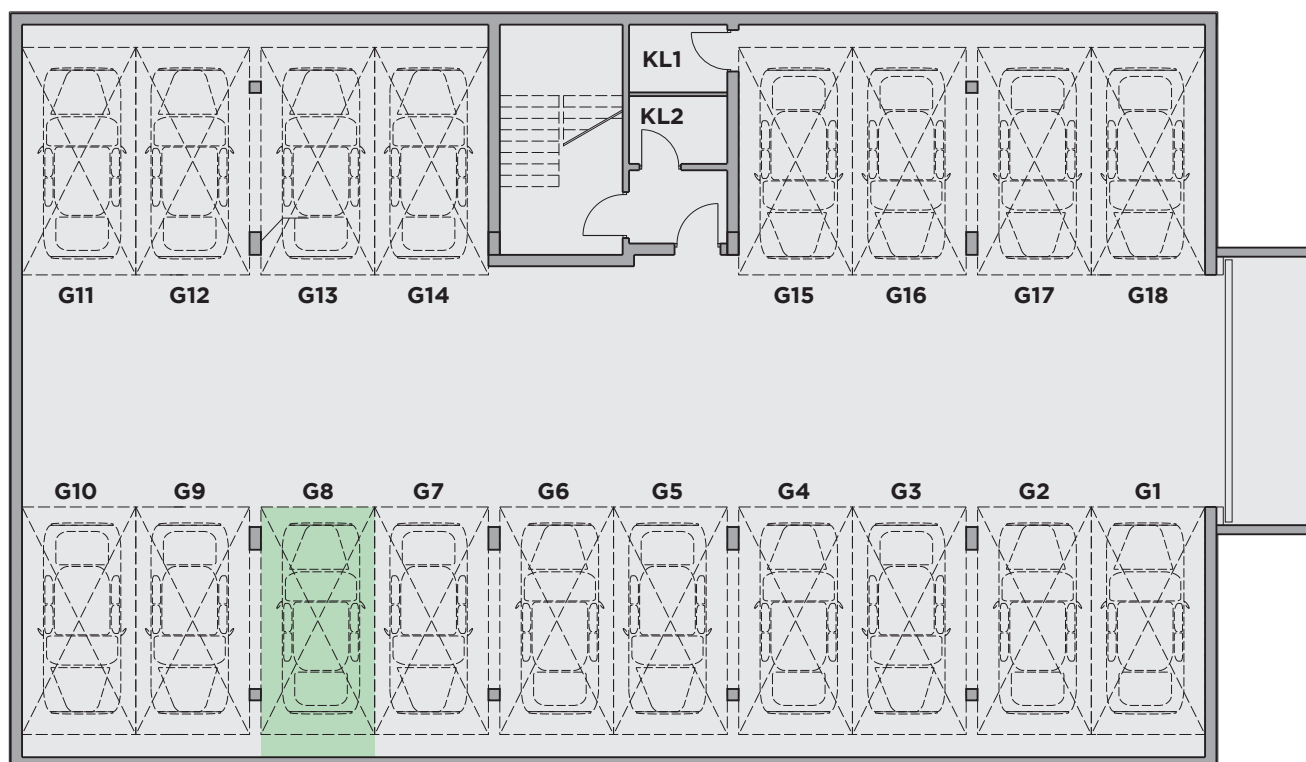

Miejsce Garażowe G8

Powierzchnia: 14,34m²

Nr	Nazwa Pomieszczenia	Powierzchnia (m ²)
G8	Miejsce Garażowe	14,34

Biuro sprzedaży mieszkań: