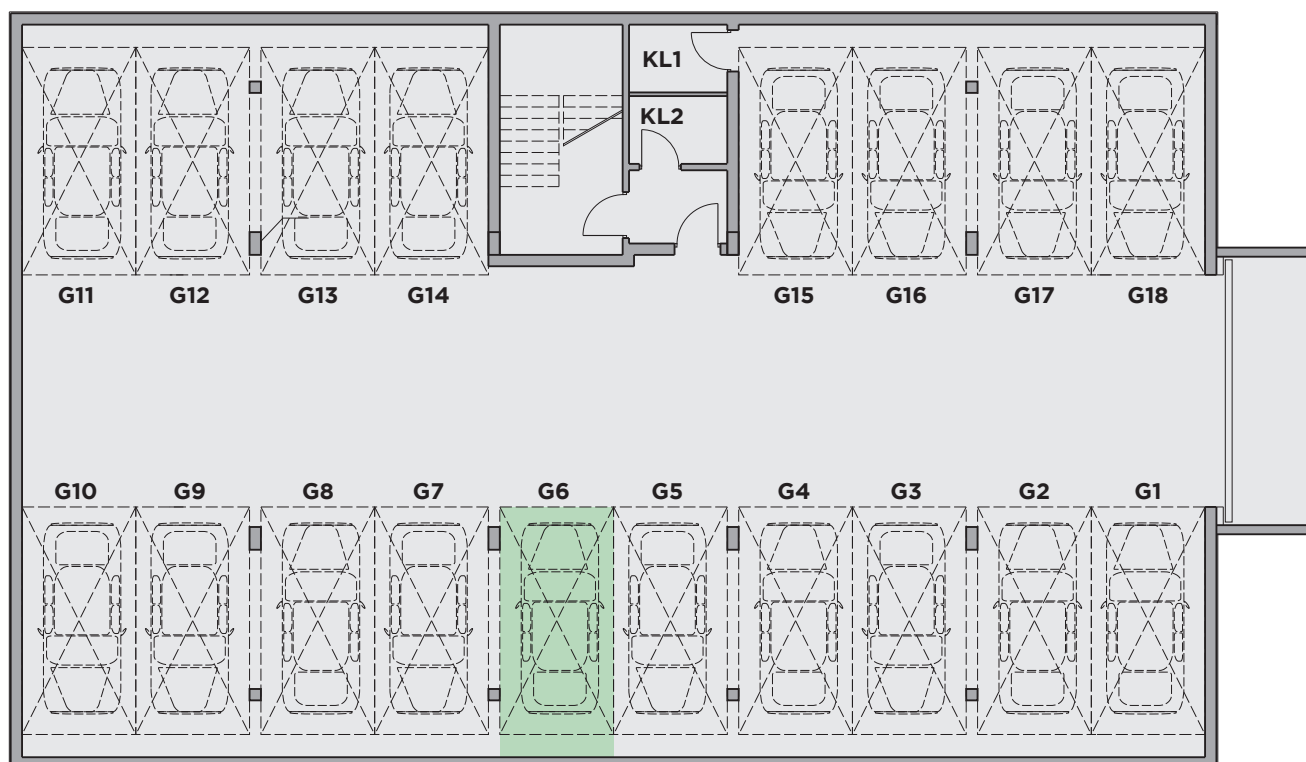

Miejsce Garażowe G6

Powierzchnia: 14,34m²

Nr	Nazwa Pomieszczenia	Powierzchnia (m ²)
G6	Miejsce Garażowe	14,34