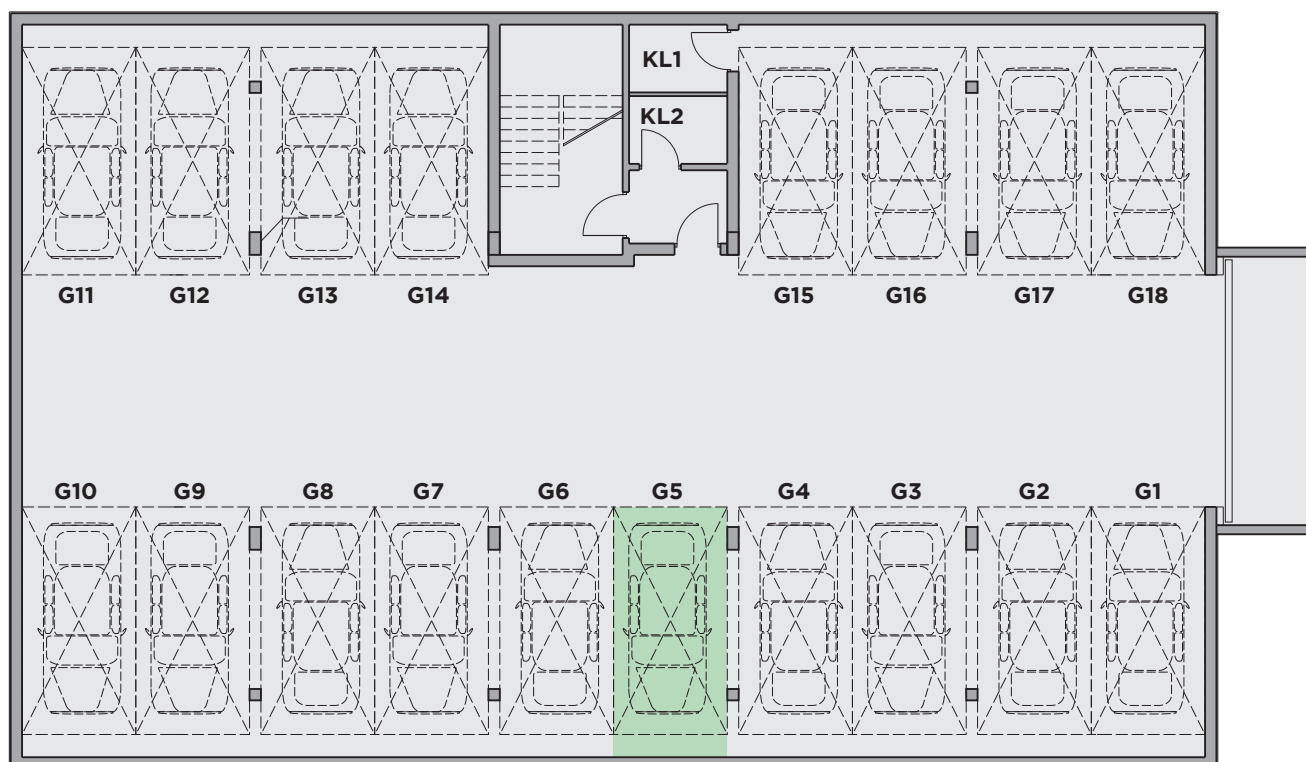

Miejsce Garażowe G5

Powierzchnia: 14,34m²

Nr	Nazwa Pomieszczenia	Powierzchnia (m ²)
G5	Miejsce Garażowe	14,34