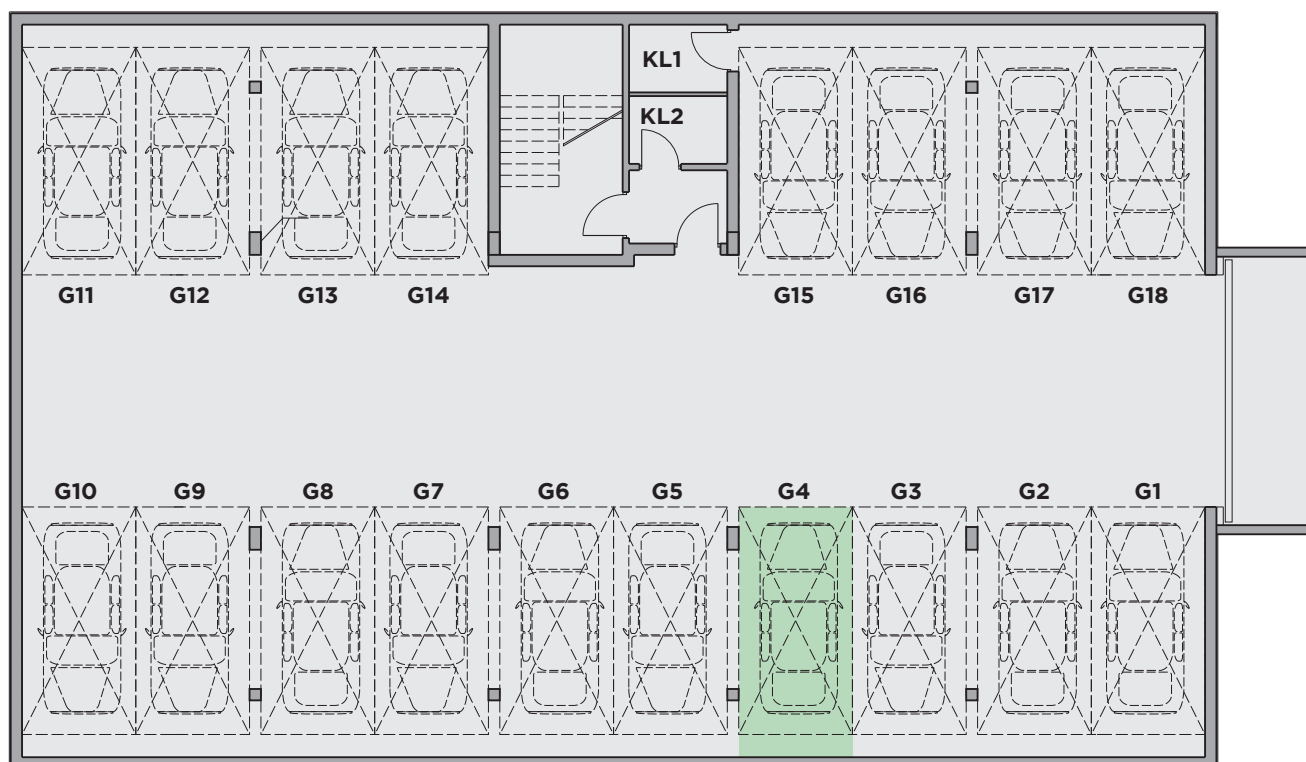

Miejsce Garażowe G4

Powierzchnia: 14,34m²

Nr	Nazwa Pomieszczenia	Powierzchnia (m ²)
G4	Miejsce Garażowe	14,34