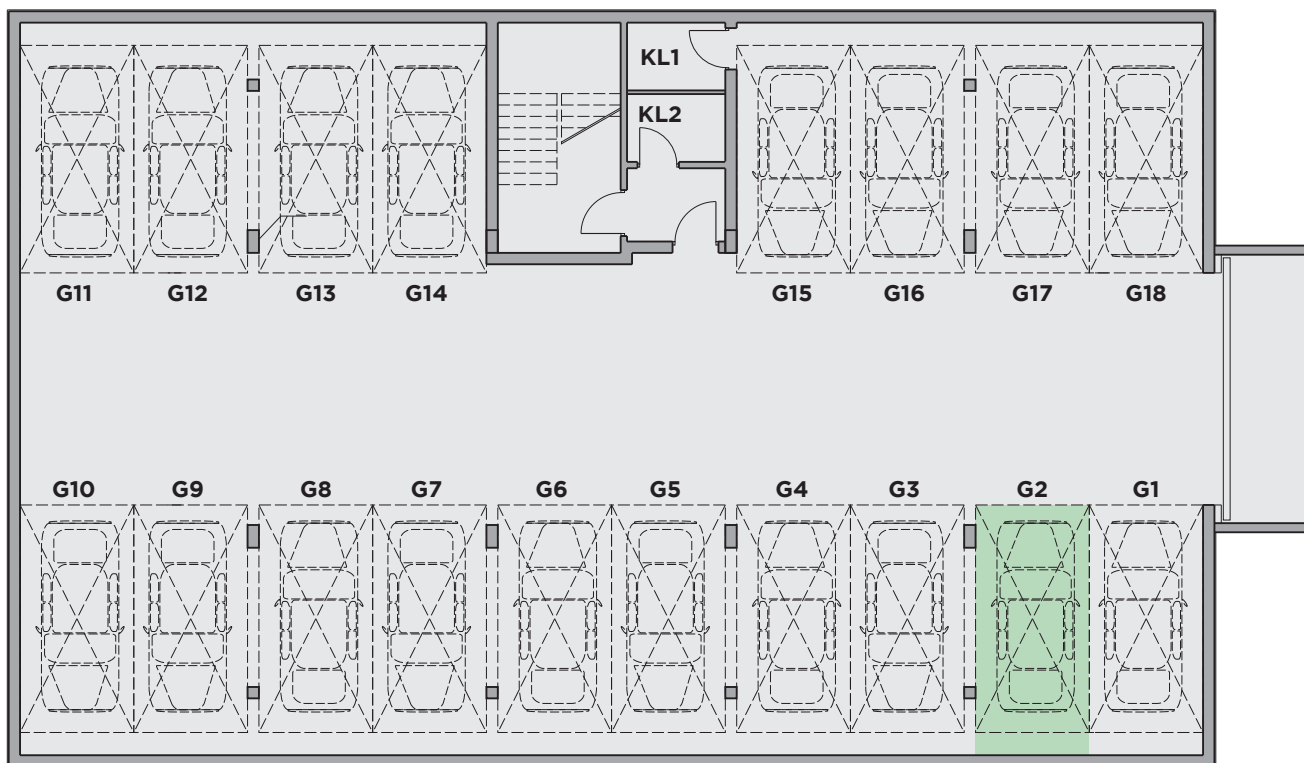

Miejsce Garażowe G2

Powierzchnia: 14,34m²

Nr	Nazwa Pomieszczenia	Powierzchnia (m ²)
G2	Miejsce Garażowe	14,34