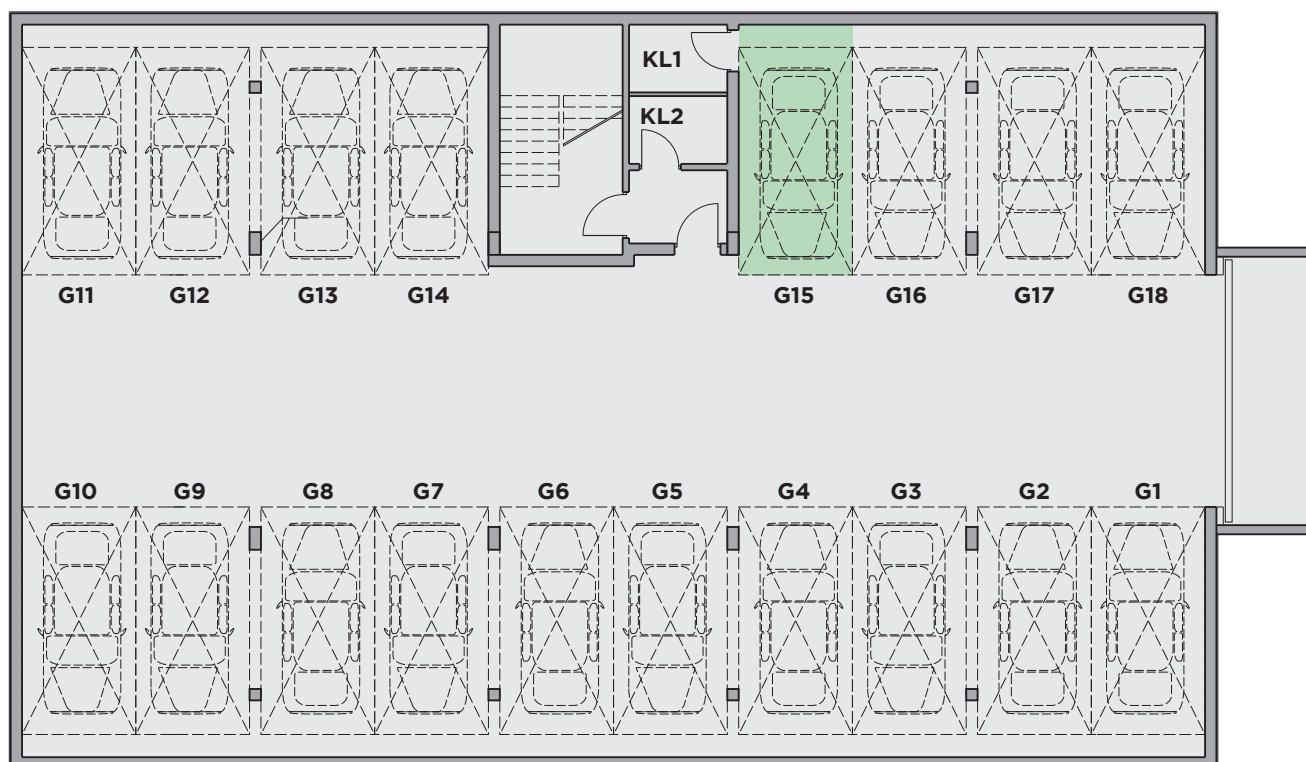

Miejsce Garażowe G15

Powierzchnia: 13,75m²

Nr	Nazwa Pomieszczenia	Powierzchnia (m ²)
G15	Miejsce Garażowe	13,75