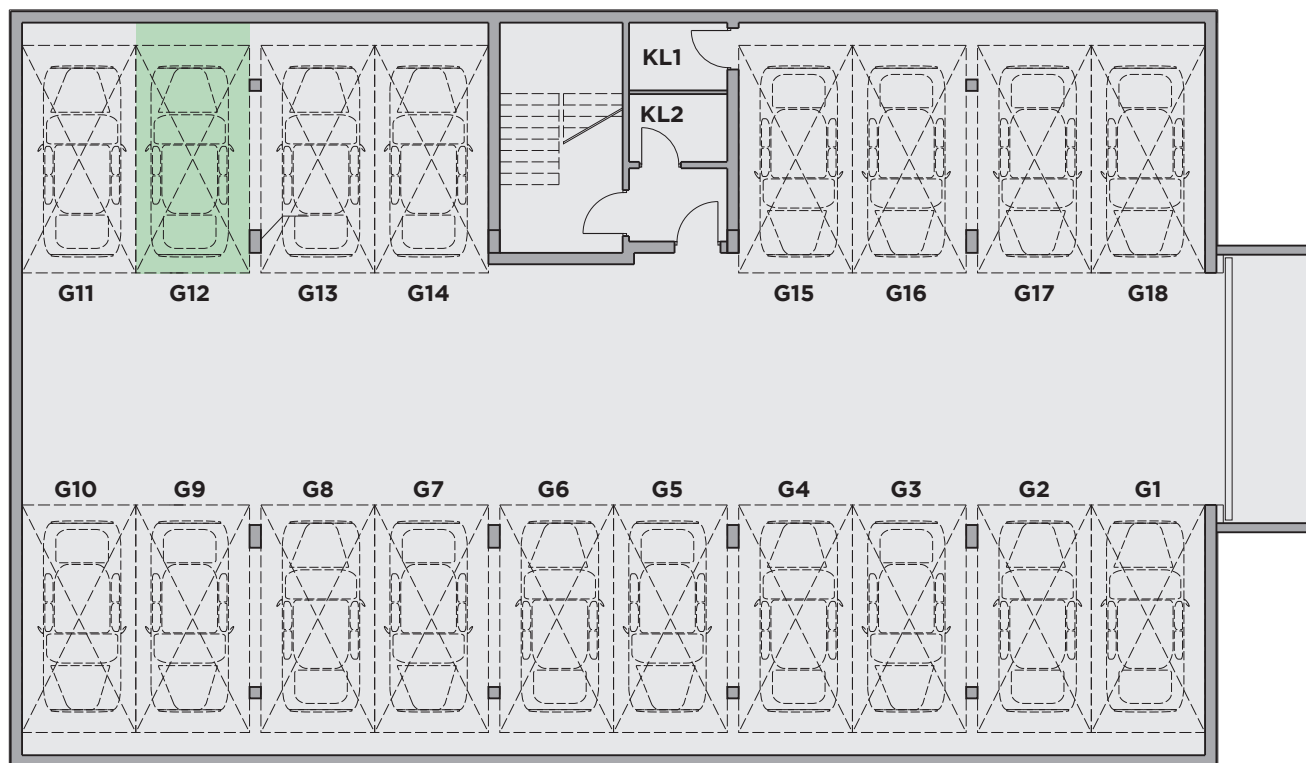

Miejsce Garażowe G12

Powierzchnia: 14,34m²

Nr	Nazwa Pomieszczenia	Powierzchnia (m ²)
G12	Miejsce Garażowe	14,34