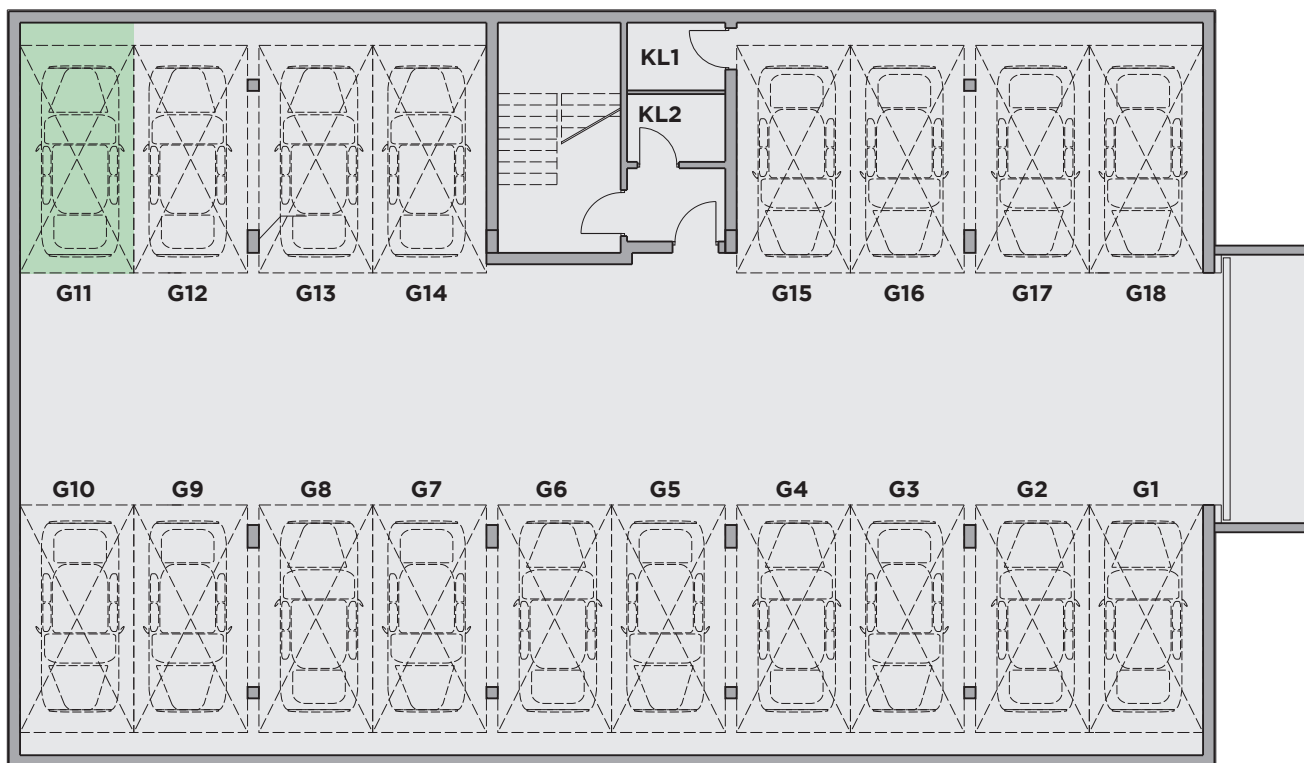

Miejsce Garażowe G11

Powierzchnia: 13,75m²

Nr	Nazwa Pomieszczenia	Powierzchnia (m ²)
G11	Miejsce Garażowe	13,75

Biuro sprzedaży mieszkań: