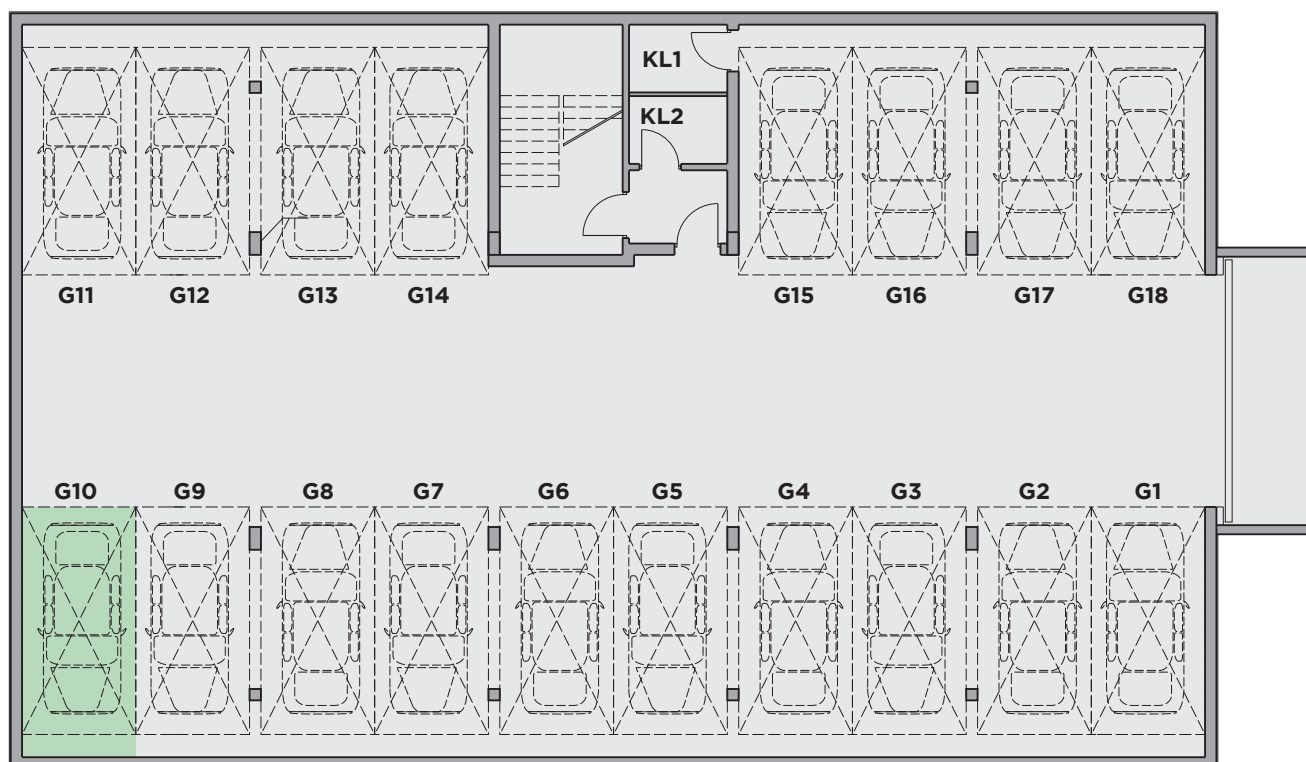

Miejsce Garażowe G10

Powierzchnia: 13,75m²

Nr	Nazwa Pomieszczenia	Powierzchnia (m ²)
G10	Miejsce Garażowe	13,75