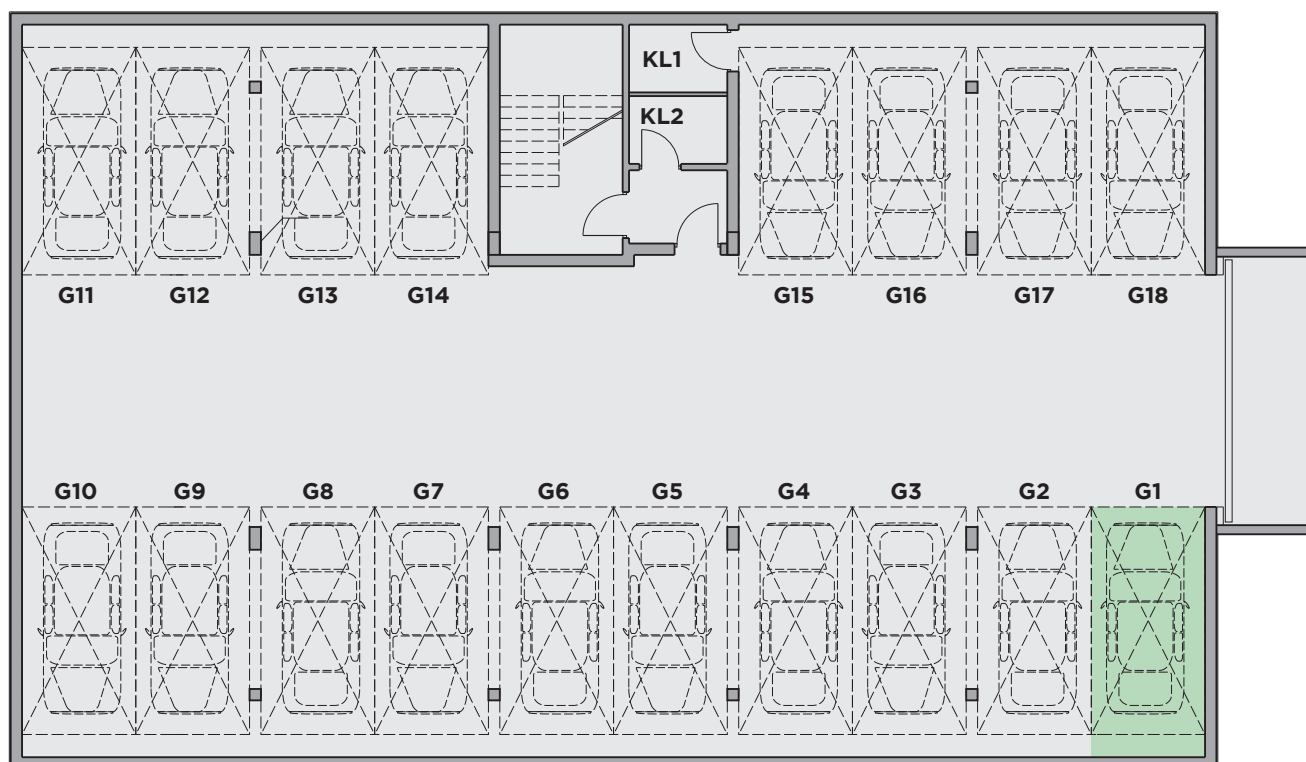

Miejsce Garażowe G1

Powierzchnia: 13,75m²

Nr	Nazwa Pomieszczenia	Powierzchnia (m ²)
G1	Miejsce Garażowe	13,75